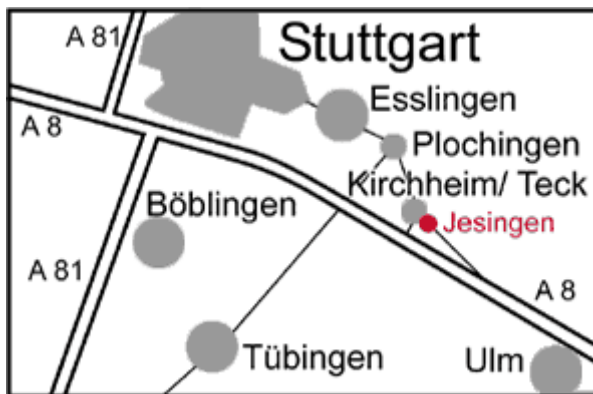

die netzwerker
Computernetze GmbH

Ihr Weg zu uns:

Unsere Adresse lautet:

die netzwerker Computernetze GmbH
Neue Weilheimer Str. 14
D-73230 Kirchheim/Teck

Unsere GPS-Koordinaten lauten:

Länge 9.49 / E 9° 29' 0" Breite 48.64 / N 48° 38' 0"

Wegbeschreibung:

Sie erreichen uns von der A8 kommend über die Ausfahrt „Kirchheim Ost“. Folgen Sie dann der B297 in Richtung Kirchheim. Nehmen Sie die 2. Ausfahrt in Richtung Weilheim. Nach ca. 1,5 Km kommen Sie in den Stadtteil Jesingen. Kurz vor dem Ortsende finden Sie uns auf der rechten Seite in dem Gewerbepark „Neue Weilheimer Straße 14“.